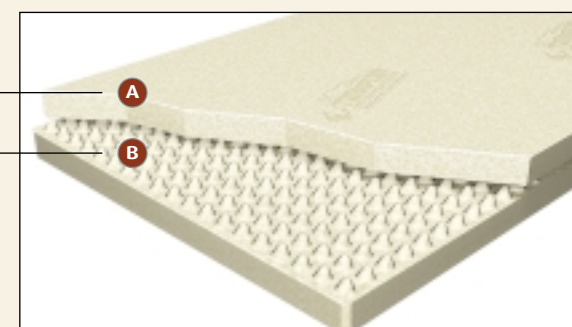

## 1 Il Materasso Combinato TEMPUR 15 cm

Uno strato superiore di 7 cm di Materiale TEMPUR visco-elastico sensibile alla temperatura è laminato a una base in schiuma poliuretanicca ad alta resilienza di 8 cm. I canali per la circolazione dell'aria tra lo strato di TEMPUR e la base in schiuma garantiscono un'ulteriore resilienza e la ventilazione interna del Materasso.

### MATERASSI

Il Materasso TEMPUR si adatta esattamente alla forma del vostro corpo permettendovi di riposare in una posizione naturale e liberi da tensioni. Questo significa una circolazione migliorata, ridotta necessità di rigirarsi durante il sonno e migliore qualità del sonno.