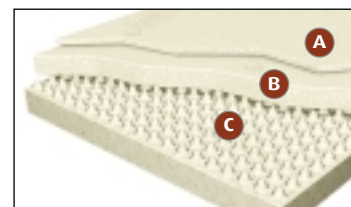

2 Il Materasso Combinato TEMPUR 20 cm

Uno strato superiore addizionale di 2 cm di TEMPUR "soft touch" laminato ai 7 cm di Materiale TEMPUR visco-elastico sensibile alla temperatura, che a sua volta è laminato su una base di schiuma poliuretanicca ad alta resilienza di 11 cm. I canali per la circolazione dell'aria tra lo strato di TEMPUR e la base in schiuma garantiscono un'ulteriore resilienza e la ventilazione interna del Materasso.

A. 2 cm di TEMPUR "soffice al tatto"
B. 7 cm di Materiale TEMPUR visco-elastico termosensibile
C. 11 cm di Schiuma Poliuretanicca ad Alta Resilienza