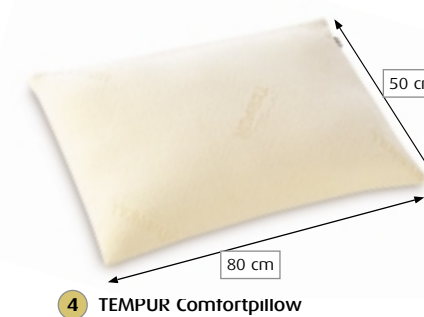

I GUANCIALI TEMPUR

I Guanciali TEMPUR sono in grado di alleviare il dolore, il russare e i problemi del sonno. Il design anatomico unito agli effetti decomprimenti del Materiale TEMPUR, assicurano il massimo comfort alla zona cervicale, permettendo ai muscoli del collo e delle spalle di rilassarsi completamente.