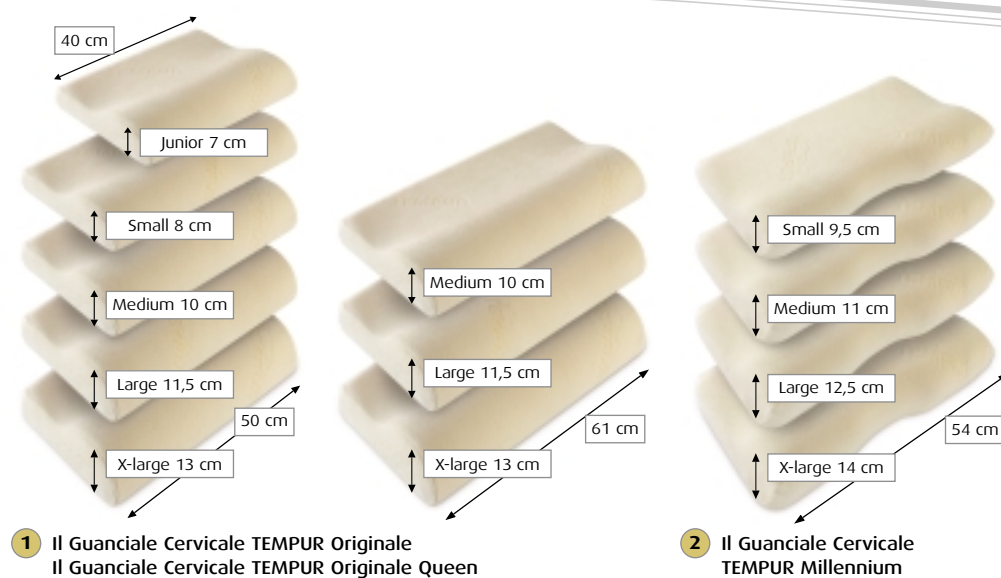

I GUANCIALI TEMPUR

I Guanciali TEMPUR sono in grado di alleviare il dolore, il russare e i problemi del sonno. Il design anatomico unito agli effetti decomprimenti del Materiale TEMPUR, assicurano il massimo comfort alla zona cervicale, permettendo ai muscoli del collo e delle spalle di rilassarsi completamente.